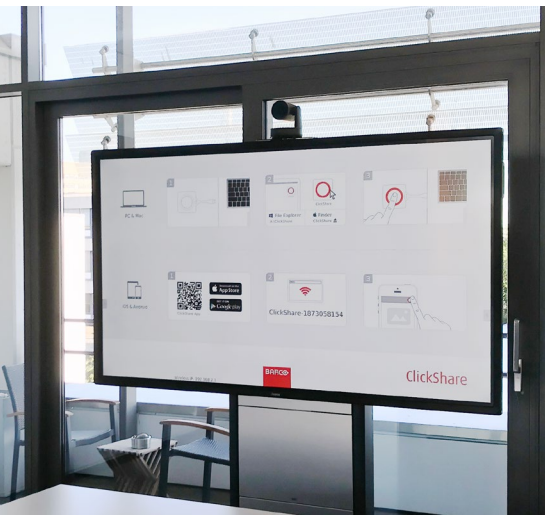

Video-Conferencing 2.0

Denn auch unter dem Vorzeichen des Klimawandels gehören Geschäftsreisen – vor allem die über weitere Distanzen und per Flugzeug – vielleicht schon bald gänzlich der Vergangenheit an. **Die Zukunft des Meetings gehört dem Video-Conferencing.**

Mit **GOERTZ Medientechnik** sind Sie und Ihr Unternehmen für diese Zukunft gut aufgestellt. Wir realisieren **innovative Lösungen** für Ihre Bildschirmkonferenzen, die genau auf Ihren Bedarf, Ihre Räumlichkeiten und Ihre kommunikativen Ansprüche zugeschnitten sind. Damit aus Distanz ein hochauflösendes und rundum professionell ablaufendes **Come-Together** wird.